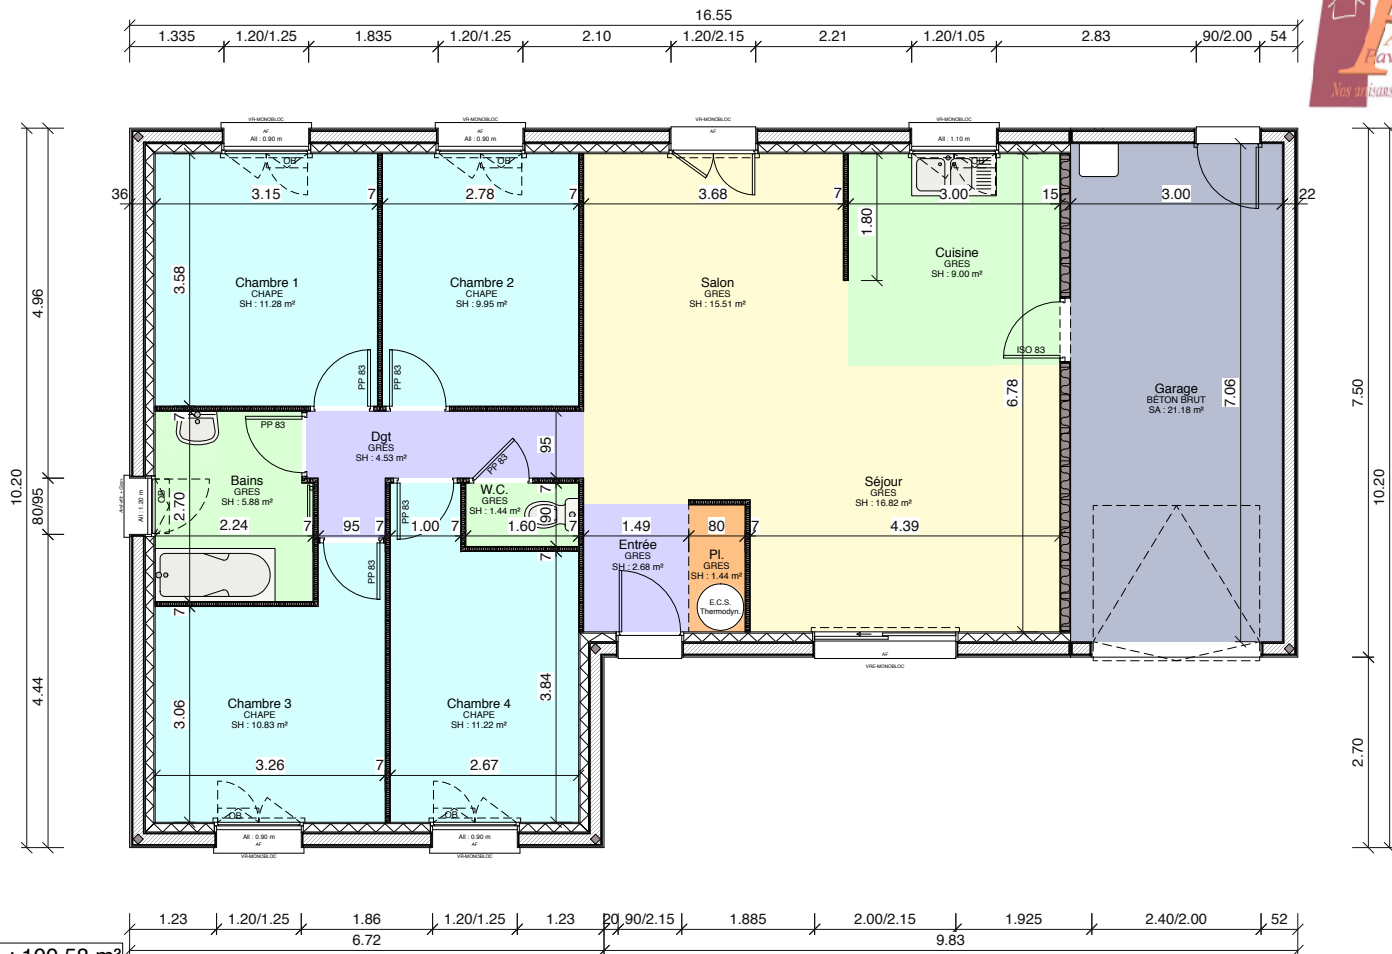

Maison traditionnelle

PAVILLON 2

Modèle : Catalogue : Modèle 02 - 100 m²

S.H. : 100.58 m²
 S.A. : 21.18 m²
 S.O. : 16.84 m²

Rez-de-chaussée

Modèle : Catalogue : Modèle 02 - 117 m²

Rez-de-chaussée

S.H. : 85.96 m²
 S.A. : 20.68 m²
 S.O. : 14.38 m²

Rez-de-chaussée