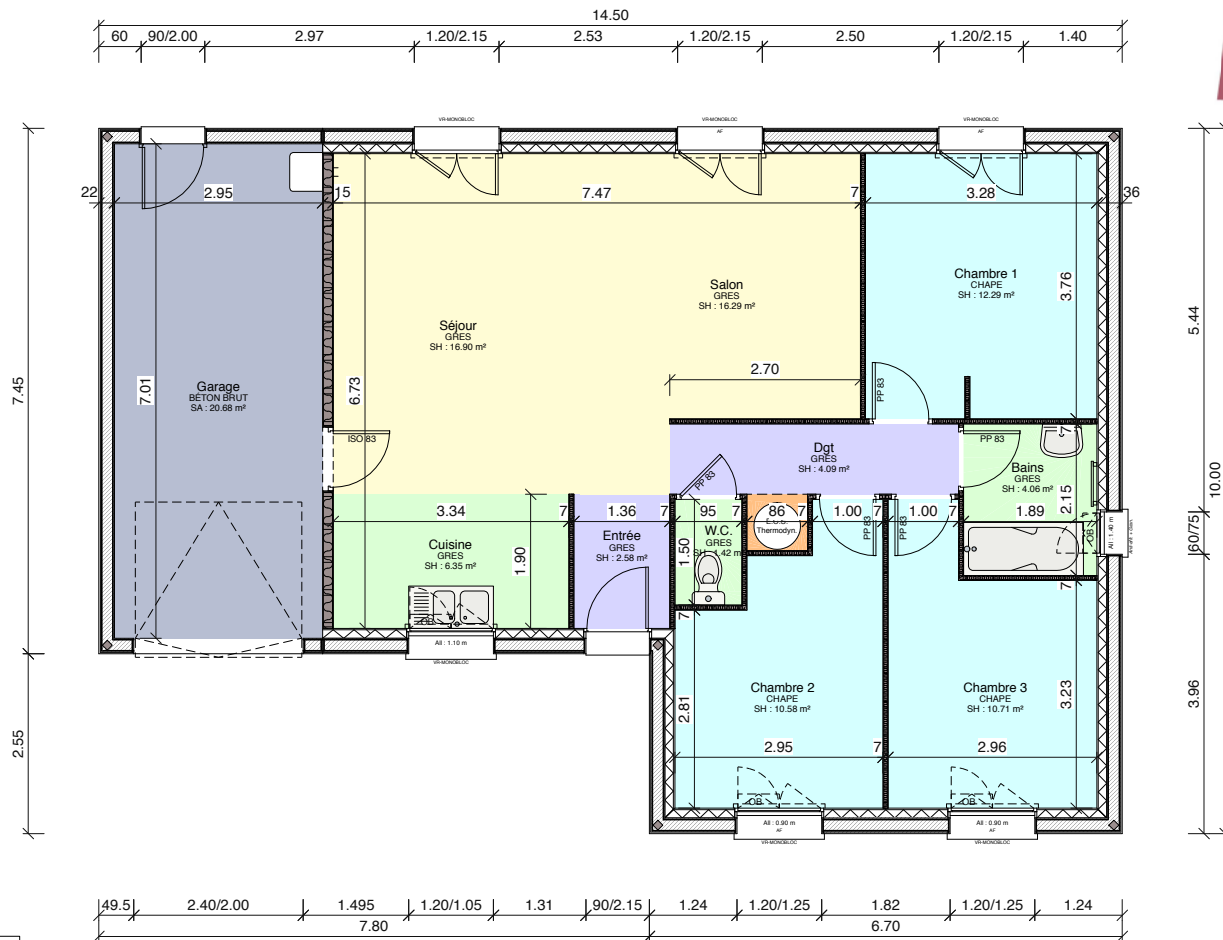

Maison traditionnelle

PAVILLON 2

Modèle : Catalogue : Modèle 02 - 100 m²

S.H. : 100.58 m²
 S.A. : 21.18 m²
 S.O. : 16.84 m²

Rez-de-chaussée

Modèle : Catalogue : Modèle 02 - 117 m²

Rez-de-chaussée

S.H. : 85.96 m²
 S.A. : 20.68 m²
 S.O. : 14.38 m²

Rez-de-chaussée