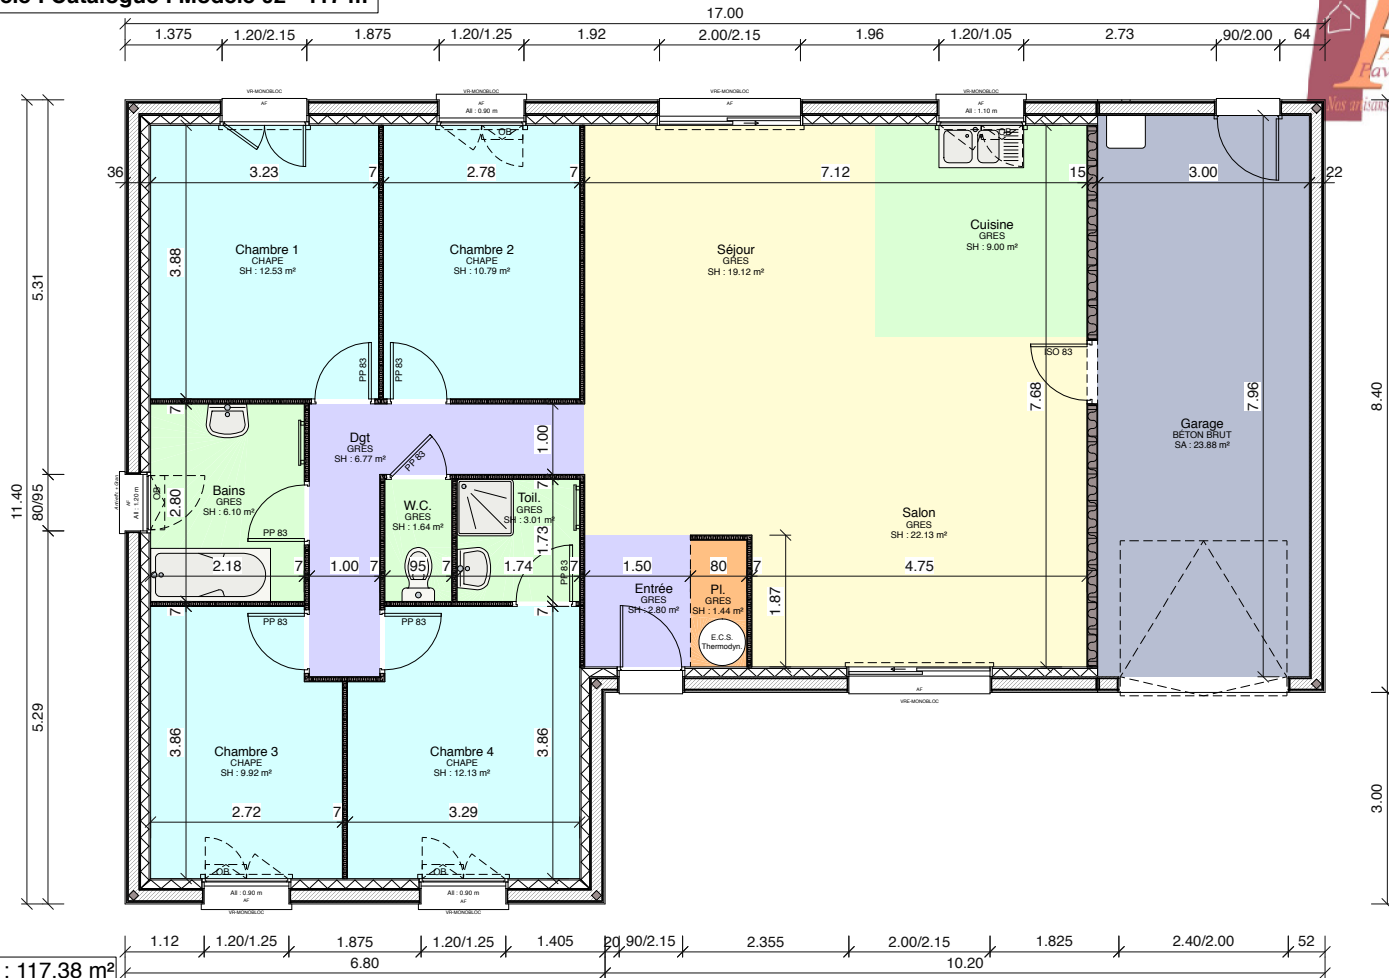

Maison traditionnelle

PAVILLON 2

Modèle : Catalogue : Modèle 02 - 100 m²

S.H. : 100.58 m²
 S.A. : 21.18 m²
 S.O. : 16.84 m²

Rez-de-chaussée

Modèle : Catalogue : Modèle 02 - 117 m²

Rez-de-chaussée

S.H. : 85.96 m²
 S.A. : 20.68 m²
 S.O. : 14.38 m²

Rez-de-chaussée