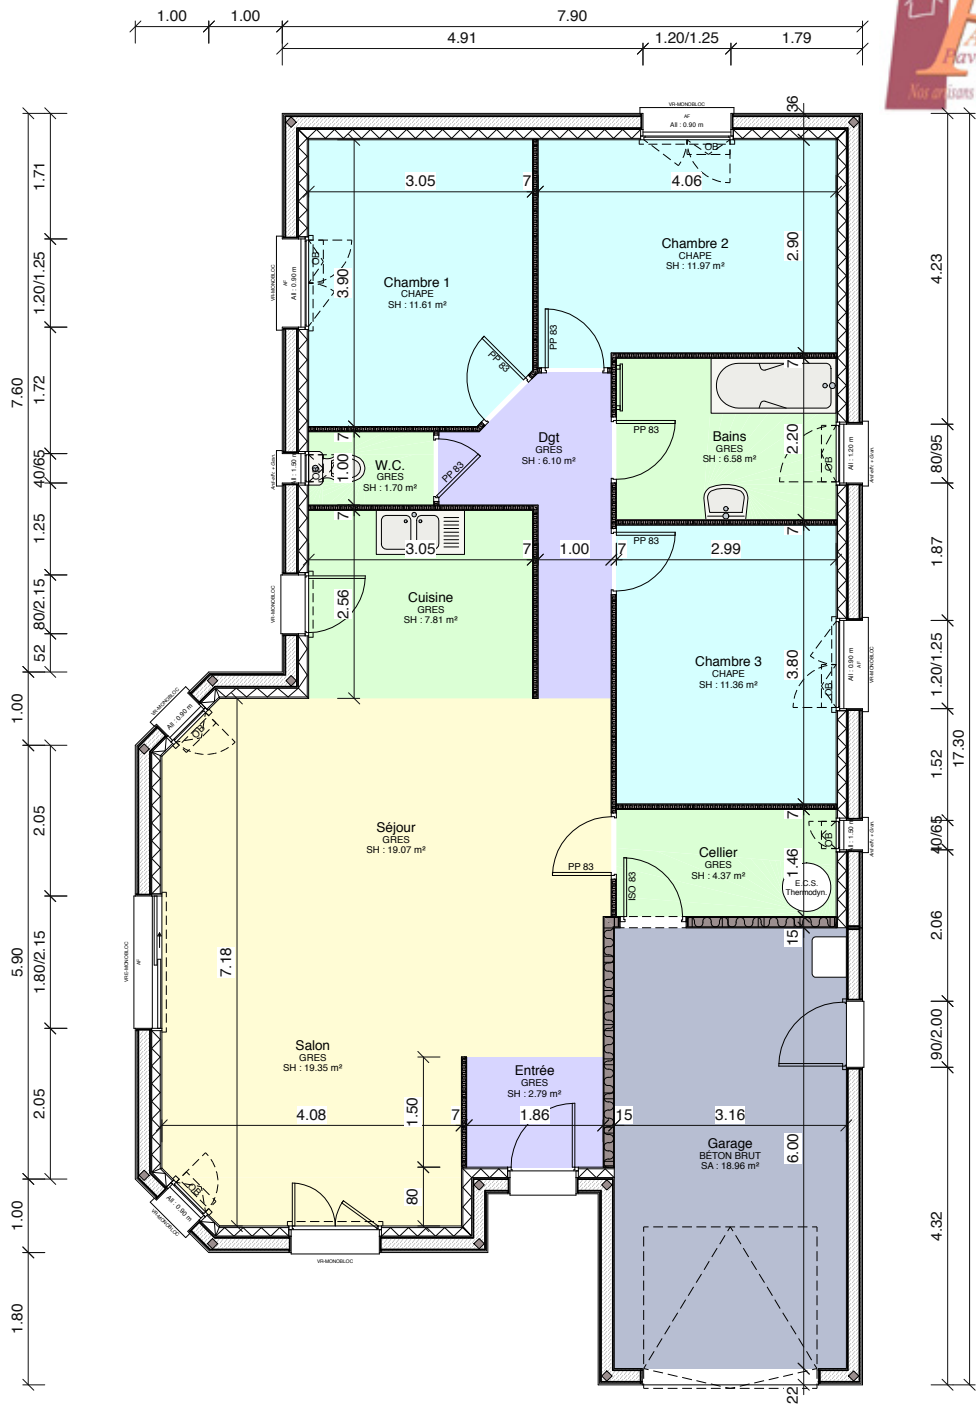

Maison traditionnelle

PAVILLON 8

Modèle : Catalogue - Modèle 08 - 102 m²

S.H. : 102.71 m²
 S.A. : 18.96 m²
 S.O. : 17.39 m²

Rez-de-chaussée