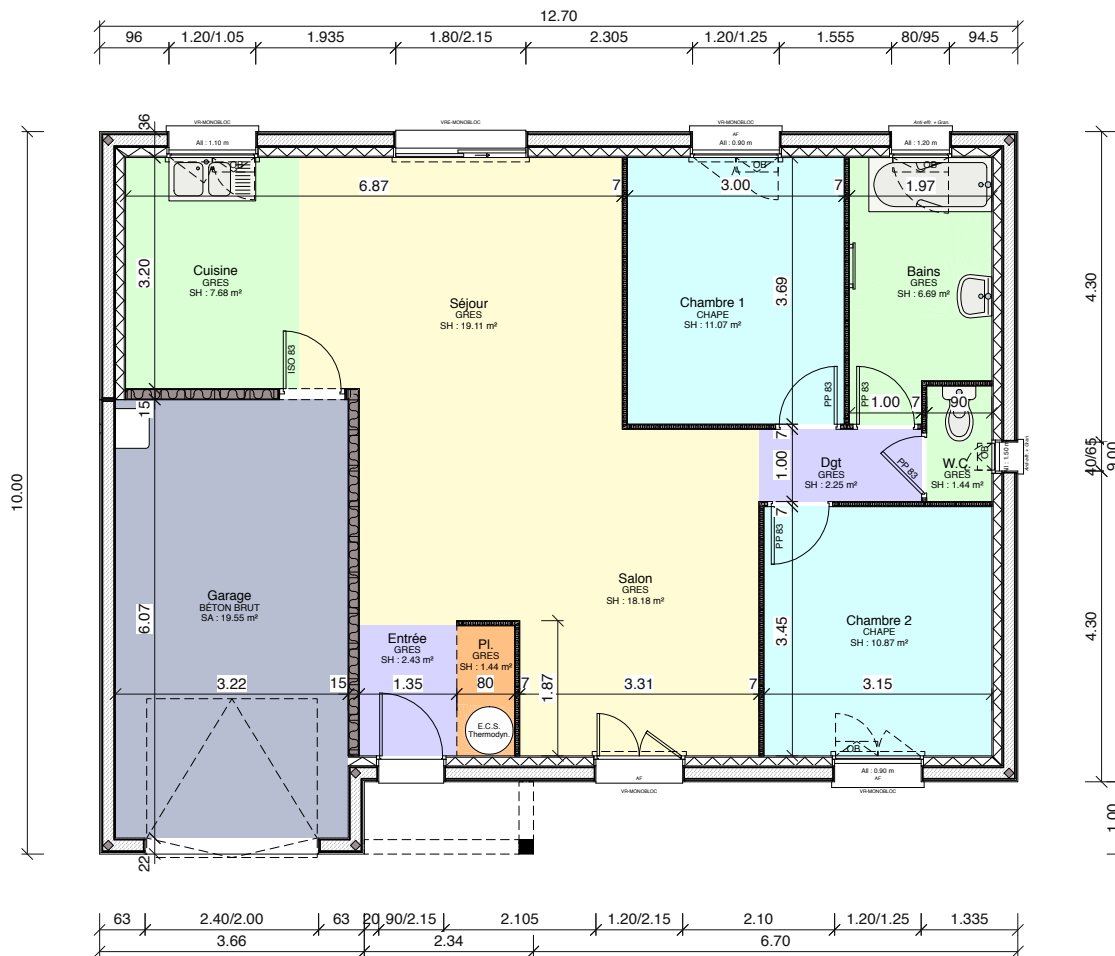

Maison traditionnelle

PAVILLON 9

S.H. : 81.16 m²
 S.A. : 19.55 m²
 S.O. : 13.67 m²

Rez-de-chaussée